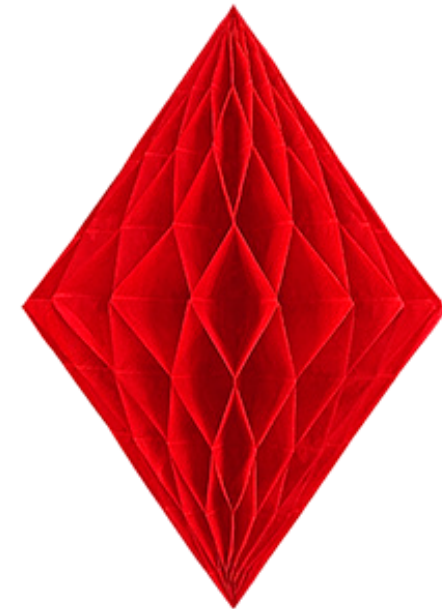

FÄRGER

HONEYCOMB DIAMONDS

vit

svart

röd

rosa

lila

mörkblå