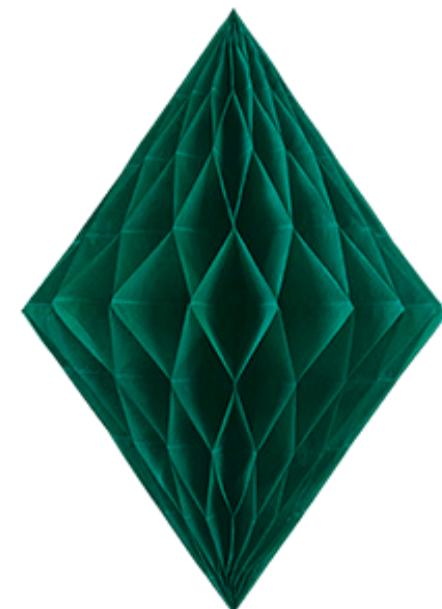

FÄRGER

HONEYCOMB DIAMONDS

mörkgrön

FÄRGER

ORBZ