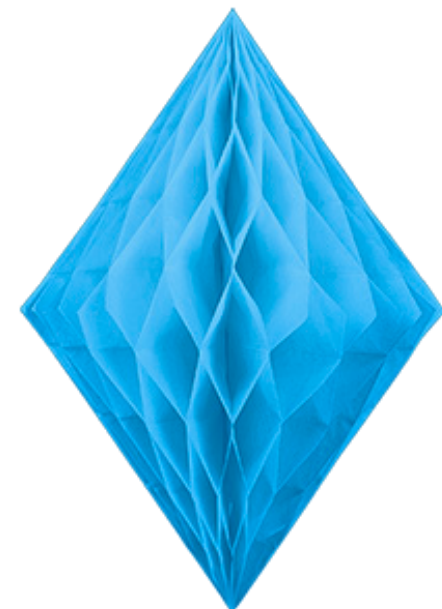

FÄRGER

HONEYCOMB DIAMONDS

vit

svart

röd

rosa

lila

mörkblå