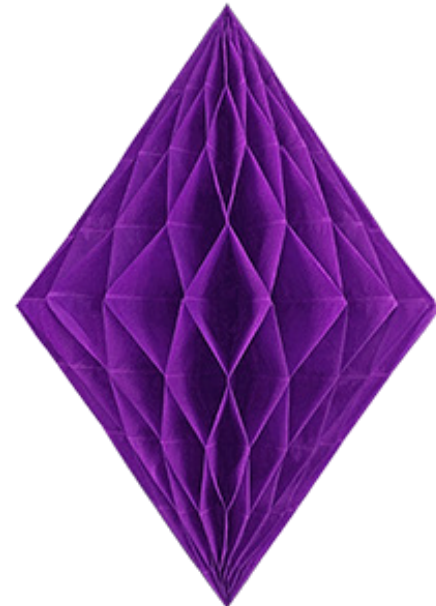

FÄRGER

HONEYCOMB DIAMONDS

vit

svart

röd

rosa

lila

mörkblå