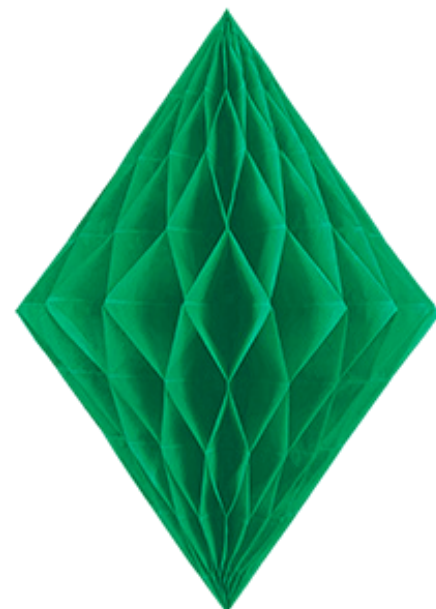

FÄRGER

HONEYCOMB DIAMONDS

grön

FÄRGER

ORBZ