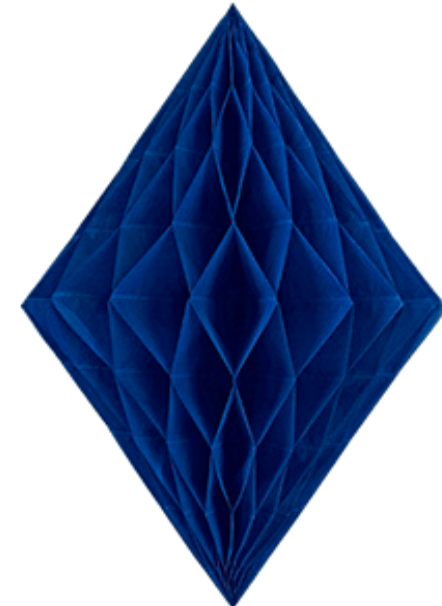

FÄRGER

HONEYCOMB DIAMONDS

vit

svart

röd

rosa

lila

mörkblå