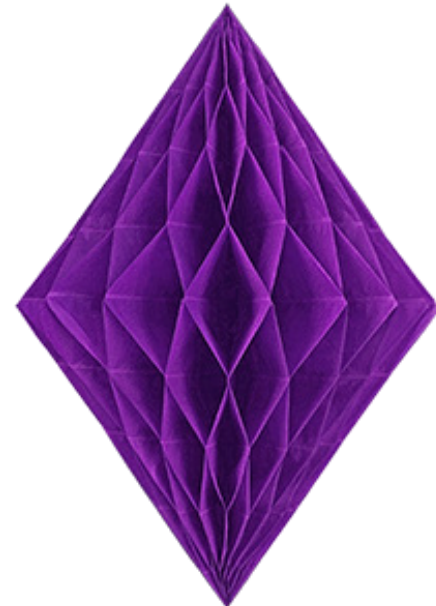

# HONEYCOMB DIAMONDS

vit

svart

röd

rosa

lila

mörkblå

ljusblå