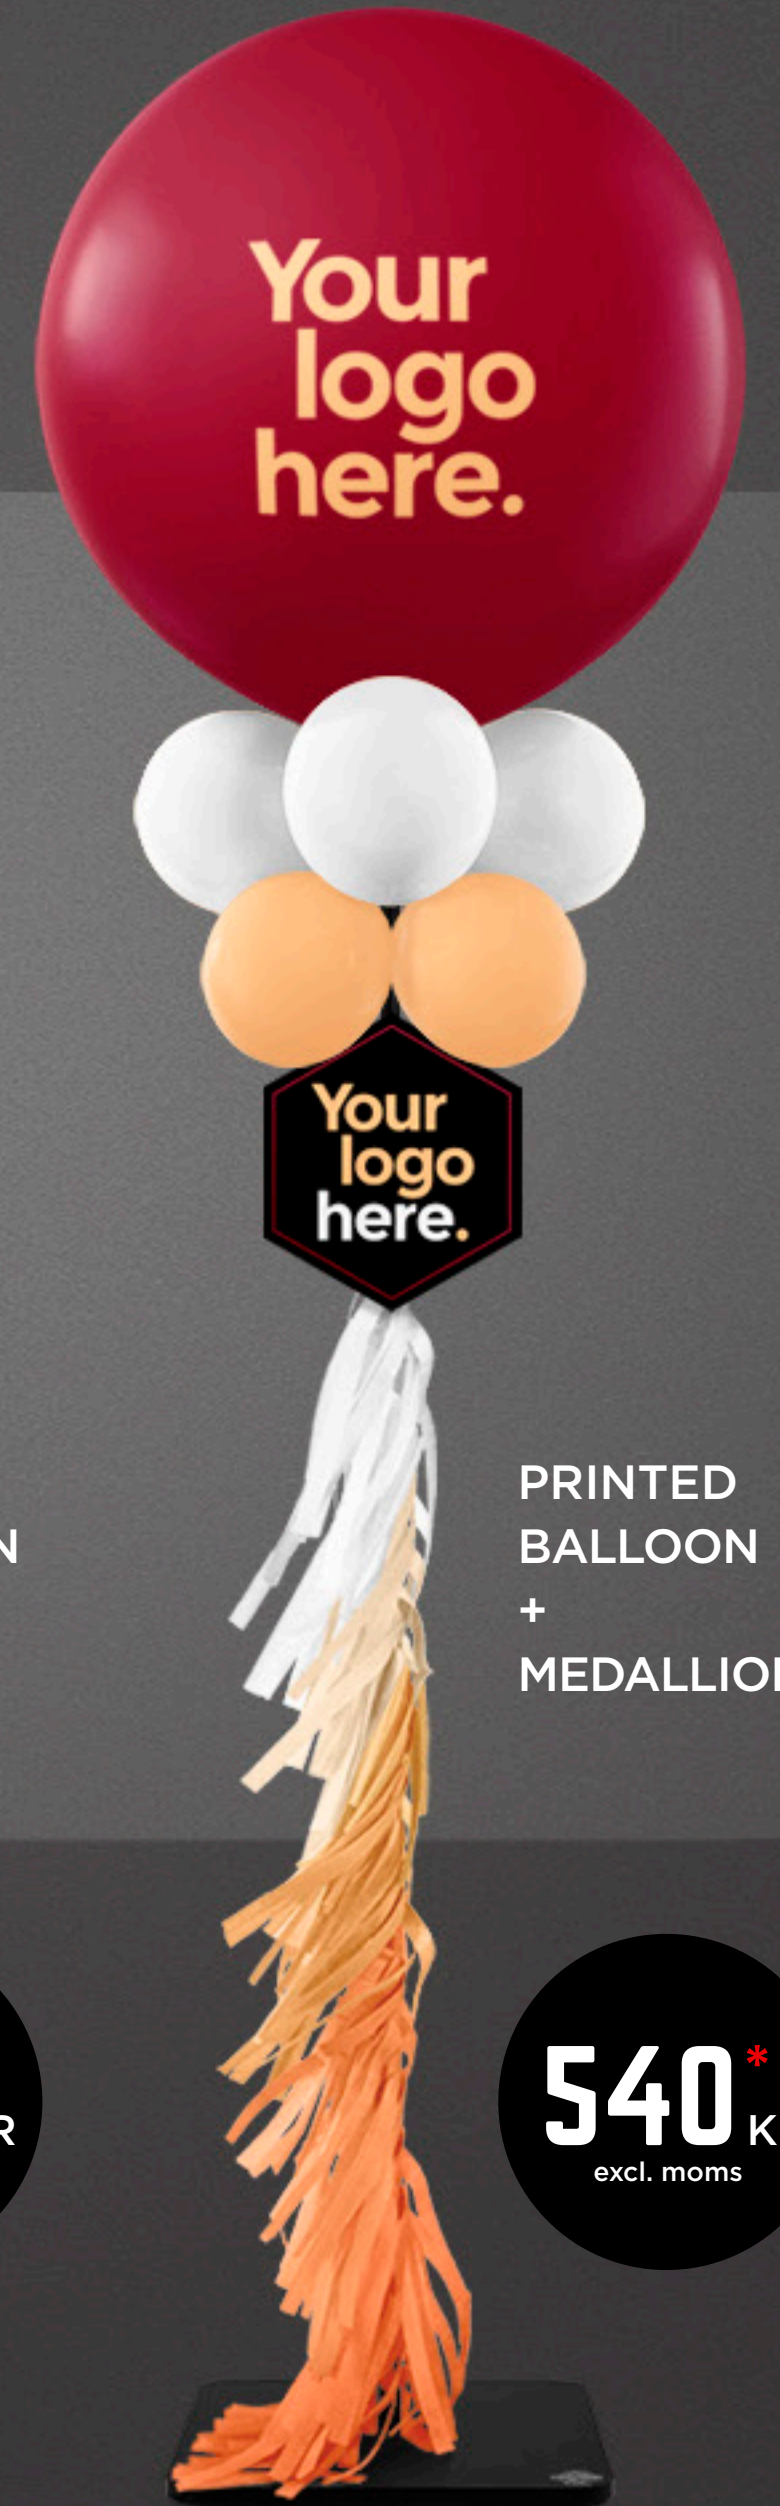

## PRINTING OPTIONS \*

PRINTED BALLOON  
• 1 color  
• 2 sides

**345\*** KR  
excl. moms

PRINTED MEDALLION  
• full color  
• 1 side

**465\*** KR  
excl. moms

PRINTED BALLOON + MEDALLION

**540\*** KR  
excl. moms