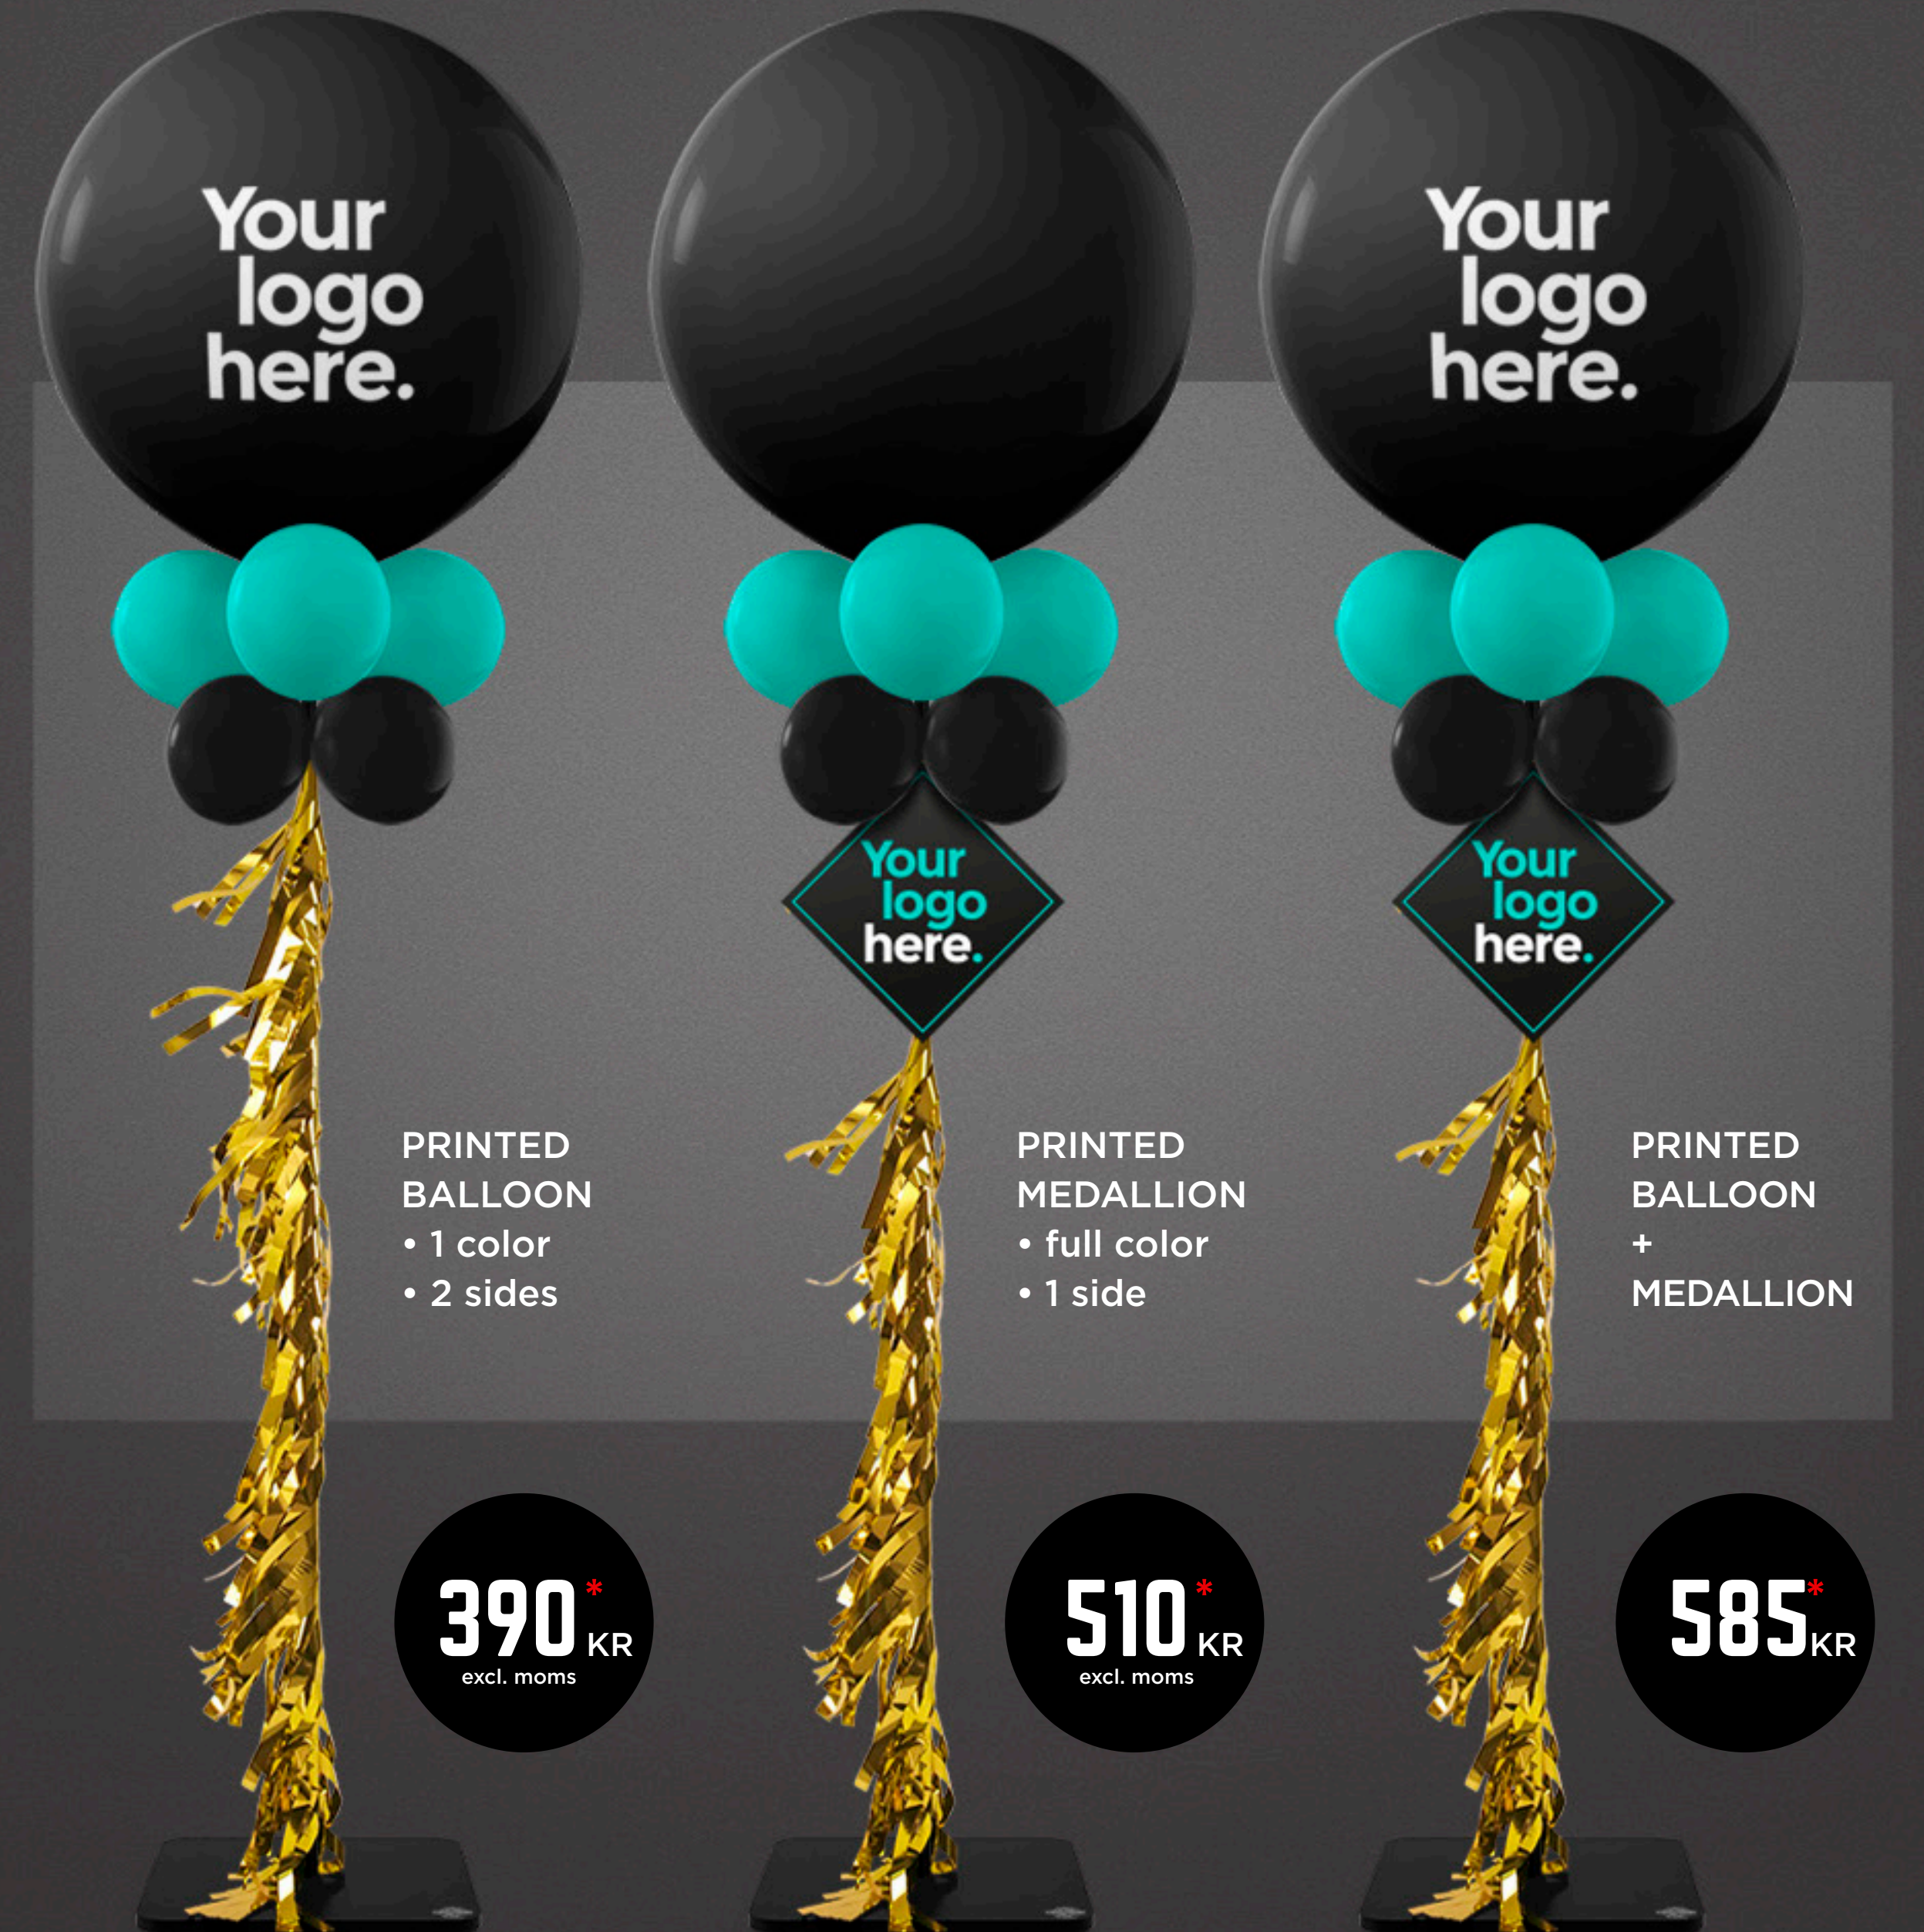

## BALLOON COLORS \*\*

## PRINTING OPTIONS \*

PRINTED  
BALLOON  
• 1 color  
• 2 sides

**390\*** KR  
excl. moms

PRINTED  
MEDALLION  
• full color  
• 1 side

**510\*** KR  
excl. moms

PRINTED  
BALLOON  
+  
MEDALLION

**585\*** KR

**269**<sup>\*</sup> KR  
excl. moms