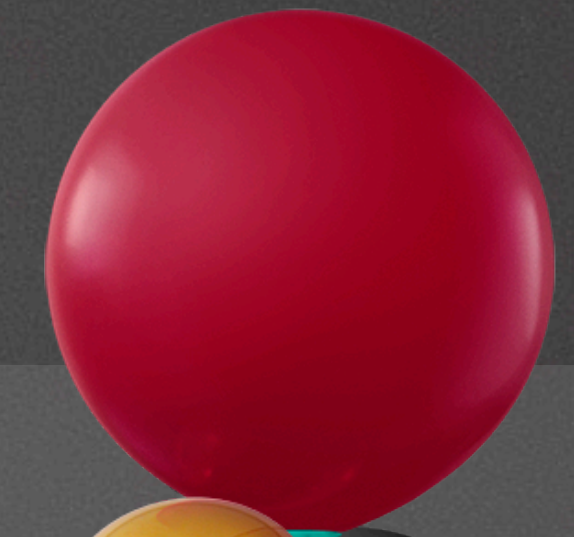

“GLAM”
[see details](#)