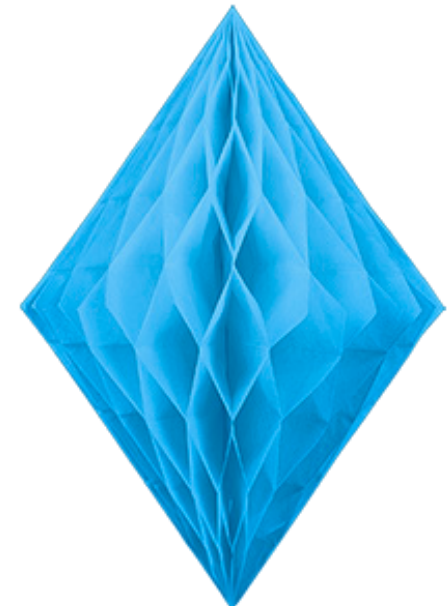

# HONEYCOMB DIAMONDS

vit

svart

röd

rosa

lila

mörkblå

ljusblå