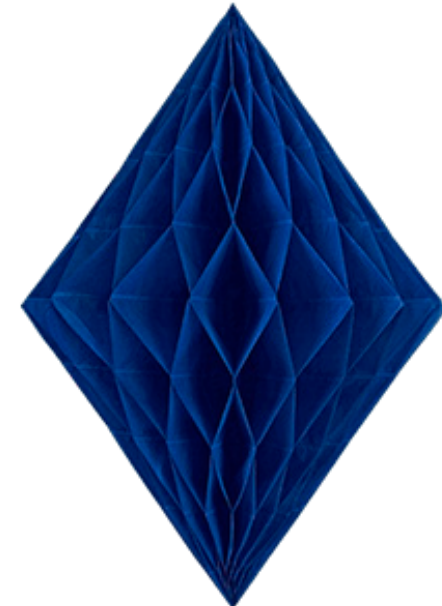

# HONEYCOMB DIAMONDS

vit

svart

röd

rosa

lila

mörkblå

ljusblå