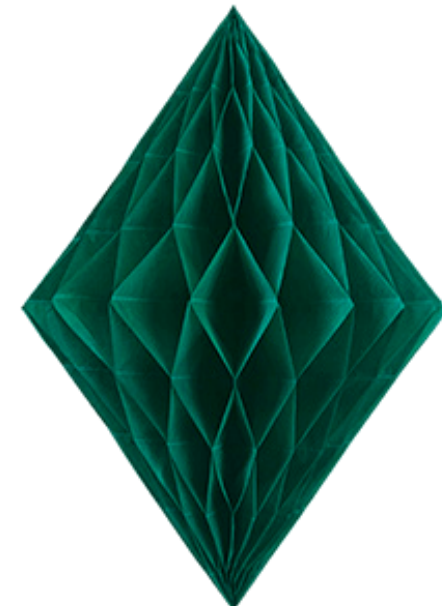

FÄRGER

HONEYCOMB DIAMONDS

mörkgrön

FÄRGER

ORBZ